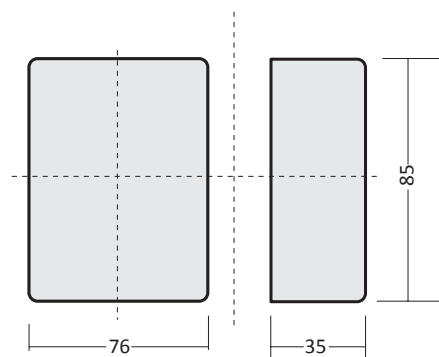

Soumrakové spínače F&F - montáž na stěnu

Obj. číslo	Název (typ)	Napětí	Proud	Příkon	Rozsah	Zpoždění spínání	Hystereze	Montáž	Pracovní teplota	Krytí	Bal./ks
906	AWZ	230 V, 50 Hz	16 A	0,8 W	2 - 1000 lux	5s zap / 10s vyp.	cca 15 Lux	TS 35 mm	-25 až 50°C	IP65	1
907	AWZ-30	230 V, 50 Hz	30 A	0,8 W	2 - 1000 lux	5s zap / 10s vyp.	cca 15 Lux	TS 35 mm	-25 až 50°C	IP65	1

Rozměry AWZ

Rozměry AWZ-30

Osvětlení	
Žárovky	2300 W
Halogenové lampy	1500 W
Zářivky	750 W
LED	450 W

Otevřený kryt

Schéma zapojení