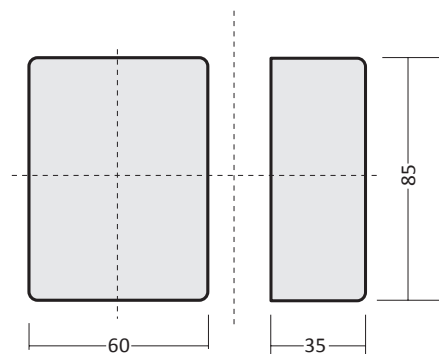

Soumrakové spínače F&F - montáž na stěnu

Obj. číslo	Název (typ)	Napětí	Proud	Příkon	Rozsah	Zpoždění spínání	Hystereze	Montáž	Pracovní teplota	Krytí	Bal./ks
906	AWZ	230 V, 50 Hz	16 A	0,8 W	2 - 1000 lux	5s zap / 10s vyp.	cca 15 Lux	TS 35 mm	-25 až 50°C	IP65	1
907	AWZ-30	230 V, 50 Hz	30 A	0,8 W	2 - 1000 lux	5s zap / 10s vyp.	cca 15 Lux	TS 35 mm	-25 až 50°C	IP65	1

Rozměry AWZ

Rozměry AWZ-30

Osvětlení	
Žárovky	2300 W
Halogenové lampy	1500 W
Zářivky	750 W
LED	450 W

Otevřený kryt

Schéma zapojení