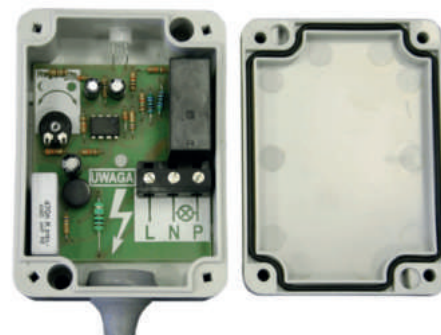

Soumrakové spínače F&F - montáž na stěnu

Obj. číslo	Název (typ)	Napětí	Proud	Příkon	Rozsah	Zpoždění spínání	Hystereze	Montáž	Pracovní teplota	Krytí	Bal./ks
906	AWZ	230 V, 50 Hz	16 A	0,8 W	2 - 1000 lux	5s zap / 10s vyp.	cca 15 Lux	TS 35 mm	-25 až 50°C	IP65	1
907	AWZ-30	230 V, 50 Hz	30 A	0,8 W	2 - 1000 lux	5s zap / 10s vyp.	cca 15 Lux	TS 35 mm	-25 až 50°C	IP65	1

Rozměry AWZ

Rozměry AWZ-30

Osvětlení	
Žárovky	2300 W
Halogenové lampy	1500 W
Zářivky	750 W
LED	450 W

Otevřený kryt

Schéma zapojení