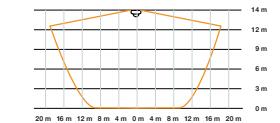

Informace k rozhraním najdete od strany 52

Verzi LiveLink najdete na straně 146

Technické parametry k výrobkům KNX najdete v brožůře KNX

Provedení	hlásič pohybu
Připojení k elektrické síti COM1 / PF / DALI	220-240 V, 50/60 Hz
Typ senzoru	pasivní infračervený
Místo montáže	ve vnitřním prostoru
Montáž	strop
Doporučená montážní výška	4,00-14,00 m
Výkon COM1	max. 2 000 W, max. 8 zářivek/žárovek LED, Cs176µF
Výkon PF	bez SELV, max. 10 A, 240 V AC/24 V DC, min. 100 mA, 12 V AC/DC
Výkon DALI	1x2pólové řídicí vedení DALI/broadcast pro 30 elektronických předřadných zařízení
Úhel záchytu	360° s úhlem otevření 180°
Možné segmentové potlačení záchytu	ano
Dosah	max. 18 m tangenciálně; teplotně stabilizované + přesné nastavení krycími segmenty
Senzorika	11 úrovní záchytu, 1 416 spínacích rozsahů
Soumrakové nastavení	2-1 000 lx
Funkce konfigurace pro soumrakové nastavení	ano
Časové nastavení COM1, PF	5 s-15 min., impulzní režim (asi 2 s)
Časové nastavení DALI	5 s-15 min.
Komfortní funkce DALI	základní světlo 10-30 min., celou noc 10-50 %
Trvalé osvětlení	spínatelné, 4 h
Krytí (IP)	pod omítkou (UP): IP20 / na omítku (AP): IP54
Teplotní rozmezí	-20 až +50 °C

na omítce hranaté
Další konstrukce viz stranu 54

Oblast záchytu IS 3360 MX Highbay
Montážní výška: 14m
oranžová = tangenciální směr chůze

Je vhodný i pro paralelní provoz.
Rozpoznání vlastního světla.

Další schémata zapojení od strany 278