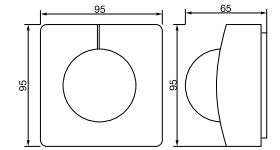

Informace k rozhraním najdete od strany 52

Verzi LiveLink najdete na straně 146

Technické parametry k výrobkům KNX najdete v brožůře KNX

Provedení	hlásič pohybu
Připojení k elektrické síti COM1 / PF / DALI	220-240 V, 50/60 Hz
Typ senzoru	pasivní infračervený
Místo montáže	ve vnitřním prostoru
Montáž	strop
Doporučená montážní výška	4,00-14,00 m
Výkon COM1	max. 2 000 W, max. 8 zářivek/žárovek LED, Cs176µF
Výkon PF	bez SELV, max. 10 A, 240 V AC/24 V DC, min. 100 mA, 12 V AC/DC
Výkon DALI	1x2pólové řídicí vedení DALI/broadcast pro 30 elektronických předřadných zařízení
Úhel záchytu	360° s úhlem otevření 180°
Možné segmentové potlačení záchytu	ano
Dosah	max. 18 m tangenciálně; teplotně stabilizované + přesné nastavení krycími segmenty
Senzorika	11 úrovní záchytu, 1 416 spínacích rozsahů
Soumrakové nastavení	2-1 000 lx
Funkce konfigurace pro soumrakové nastavení	ano
Časové nastavení COM1, PF	5 s-15 min., impulzní režim (asi 2 s)
Časové nastavení DALI	5 s-15 min.
Komfortní funkce DALI	základní světlo 10-30 min., celou noc 10-50 %
Trvalé osvětlení	spínatelné, 4 h
Krytí (IP)	pod omítkou (UP): IP20 / na omítku (AP): IP54
Teplotní rozmezí	-20 až +50 °C

na omítce hranaté
Další konstrukce viz stranu 54

Oblast záchytu IS 3360 MX Highbay
Montážní výška: 14m
oranžová = tangenciální směr chůze

Je vhodný i pro paralelní provoz.
Rozpoznání vlastního světla.

Další schémata zapojení od strany 278