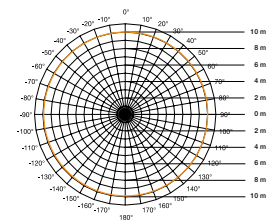

Oblast záchytu IS 3360 MX Highbay
Montážní výška: 14m
oranžová = tangenciální směr chůze