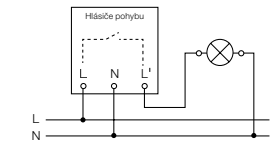

Informace k rozhraním najdete od strany 52

Verzi LiveLink najdete na straně 146

Technické parametry k výrobkům KNX najdete v brožůře KNX

Provedení	hlásič pohybu
Připojení k elektrické síti COM1 / PF / DALI	220-240 V, 50/60 Hz
Typ senzoru	pasivní infračervený
Místo montáže	ve vnitřním prostoru
Montáž	strop
Doporučená montážní výška	4,00-14,00 m
Výkon COM1	max. 2 000 W, max. 8 zářivek/žárovek LED, Cs176µF
Výkon PF	bez SELV, max. 10 A, 240 V AC/24 V DC, min. 100 mA, 12 V AC/DC
Výkon DALI	1x2pólové řídicí vedení DALI/broadcast pro 30 elektronických předřadných zařízení
Úhel záchytu	360° s úhlem otevření 180°
Možné segmentové potlačení záchytu	ano
Dosah	max. 18 m tangenciálně; teplotně stabilizované + přesné nastavení krycími segmenty
Senzorika	11 úrovní záchytu, 1 416 spínacích rozsahů
Soumrakové nastavení	2-1 000 lx
Funkce konfigurace pro soumrakové nastavení	ano
Časové nastavení COM1, PF	5 s-15 min., impulzní režim (asi 2 s)
Časové nastavení DALI	5 s-15 min.
Komfortní funkce DALI	základní světlo 10-30 min., celou noc 10-50 %
Trvalé osvětlení	spínatelné, 4 h
Krytí (IP)	pod omítkou (UP): IP20 / na omítku (AP): IP54
Teplotní rozmezí	-20 až +50 °C

Příslušenství dle výběru

EAN uživatelské dálkové ovládání RC5	4007841 592806
EAN servisní dálkové ovládání RC8	4007841 559410
EAN dálkové ovládání Smart Remote	4007841 009151

Další informace najdete v kapitole Příslušenství.

na omítce hranaté
Další konstrukce viz stranu 54

Oblast záchytu IS 3360 MX Highbay
Montážní výška: 14m
oranžová = tangenciální směr chůze

Je vhodný i pro paralelní provoz.
Rozpoznání vlastního světla.

Další schémata zapojení od strany 278

Plast odolný vůči UV

Velký prostor k zapojení (jen na omítku)

Volitelná dálková ovládání viz stranu 246