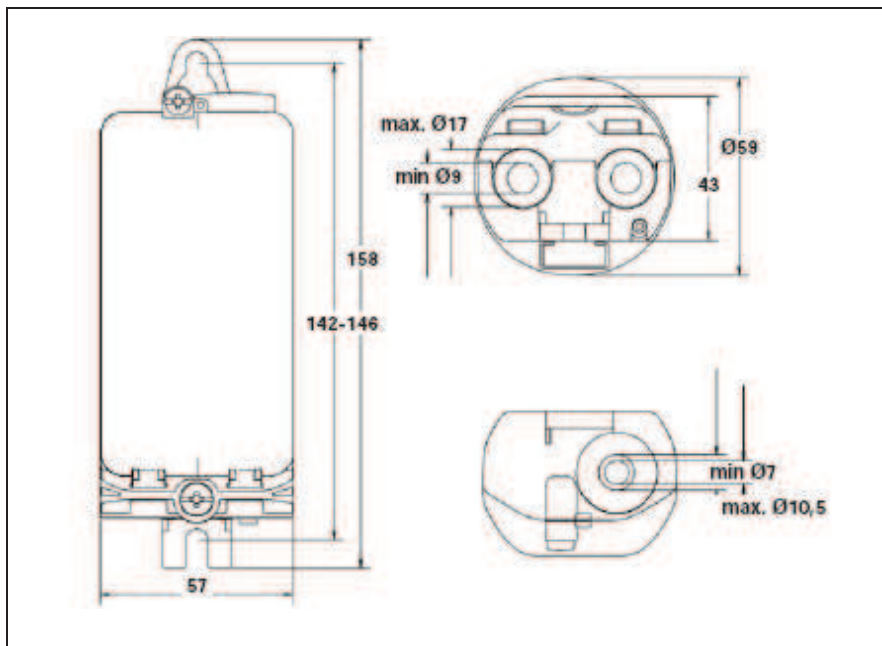

EKM 2045 - Pripojovacia rozvodnica s poistkami D01 (E14)Priemer stĺpu ≥ 59 mm aj pre vonkajšiu montážPrívodný kábel ≤ 4 mm²

Rozmery v mm

Použitie

Táto rozvodnica je určená pre vonkajšiu montáž a do stĺpov verejného osvetlenia. Umožňuje slučkovanie prívodných káblov a ochranu svietidla poistkami.

Podmienky pre voľbu

- Pre montáž do stĺpov verejného osvetlenia aj vonkajšiu montáž.
Priemer stĺpu: ≥ 59 mm
Rozmery dvierok: $\geq 58 \times 150$ mm
- 5 pólová radová svorkovnica pre 2 káble 1,5 - 4 mm²
- Vrátane poistky D01 - 4 A

Technické údaje

- Zodpovedá DIN VDE 0660-505
- Nárazu odolný termoplast
- Všetky kovové časti chránené voči korózii
- Šedý kryt
- Špeciálne pripojovacie puzdro
- Poistka zapojená na L1
- Krytie: IP 55
- Trieda ochrany II
- Rozsah utesnenia pre káble
 $\varnothing 9 - 17$ mm prívodný kábel (2x)
 $\varnothing 7 - 10,5$ mm kábel k svietidlu (1x)
(3x 1,5 mm² - 3x2,5 mm²)

Poistkový spodok	Prierez jadier (mm ²) pre 1 a 2 káble	pre 3 káble	Objednávacie číslo
1 x D 01 - 4A	5 x 1,5 - 4	-	EKM-2045-1D1-4

Poznámka: Dodávané s poistkou 4A . Príslušenstvo a náhradné diely pozri stranu 19 a 20.