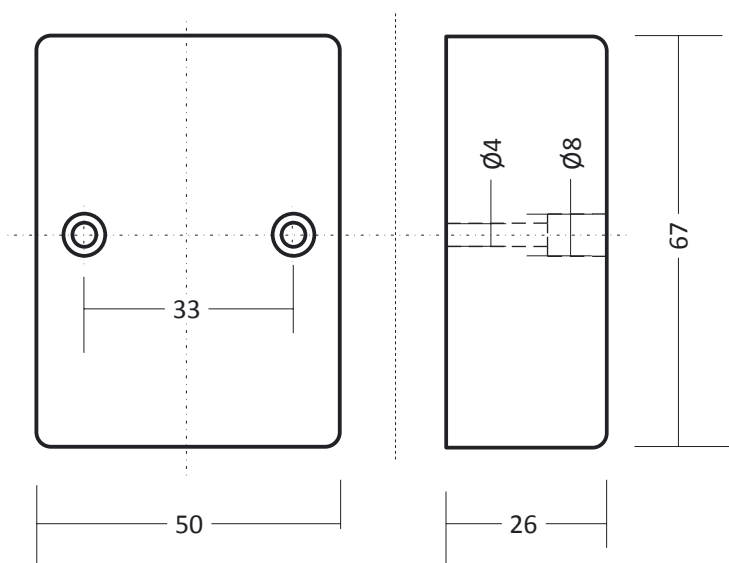

Soumrakové spínače F&F - montáž na stěnu

Obj. číslo	Název (typ)	Napětí	Proud	Příkon	Rozsah	Zpoždění spínání	Montáž	Pracovní teplota	Krytí	Bal./ks
904	AZH - 106	230 V, 50 Hz	16 A	0,56 W	2 - 1000 lux	5s zap / 10s vyp.	na stěnu	-25 až 50°C	IP65	1

Rozměry (mm)

Osvětlení	
Žárovky	2300 W
Halogenové lampy	1500 W
Zářivky	750 W
LED	450 W

Schéma zapojení